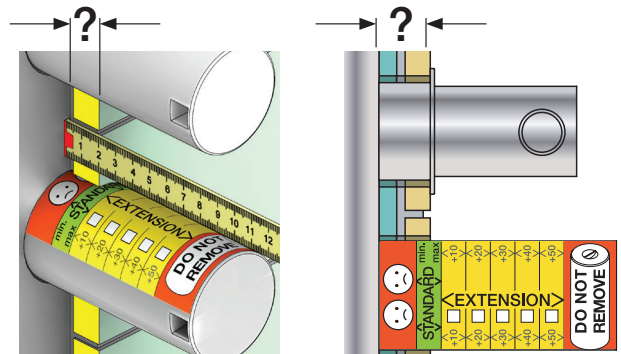

Grundmodul: Temperaturgreb + 3 varmestænger.
(Variabel centerafstand)

Rekv.: _____

Kundenavn: _____

Adresse: _____

By/Postnr.: _____

Tlf.: _____

Fax: _____

E-mail: _____

Sælger/Forhandler: _____

Dybde på vægbeklædning:

- 15 - 25 mm (std)
- 25 - 35 mm (+10)
- 35 - 45 mm (+20)
- 45 - 55 mm (+30)
- 55 - 65 mm (+40)
- 65 - 75 mm (+50)

Farve:

- | | |
|---|---|
| <input type="checkbox"/> 02 Grå | <input type="checkbox"/> 21 Mørkerød |
| <input type="checkbox"/> 04 Blå | <input type="checkbox"/> 25 Pink |
| <input type="checkbox"/> 05 Orange | <input type="checkbox"/> 27 Mat-sort |
| <input type="checkbox"/> 06 Lysegrøn | <input type="checkbox"/> 28 Mat-hvid |
| <input type="checkbox"/> 08 Gul | <input type="checkbox"/> 40 Børstet rustfrit stål |
| <input type="checkbox"/> 09 Koksgrå | <input type="checkbox"/> 60 Sort |
| <input type="checkbox"/> 12 Mokka | <input type="checkbox"/> 61 Børstet sort |
| <input type="checkbox"/> 14 Orange-rød | <input type="checkbox"/> 62 Dyb sort |
| <input type="checkbox"/> 15 Mørkeblå | <input type="checkbox"/> 63 Kobber |
| <input type="checkbox"/> 16 Krom | <input type="checkbox"/> 64 Børstet kobber |
| <input type="checkbox"/> 17 Blank sort | <input type="checkbox"/> 65 Guld |
| <input type="checkbox"/> 18 Hvid | <input type="checkbox"/> 68 Nikkel |
| <input type="checkbox"/> 19 Messing natur | <input type="checkbox"/> 70 Børstet guld |
| <input type="checkbox"/> 20 Børstet krom | |

Planlægningsguide VOLA T39EL (230V)

Indbygget håndklædevarmer for tilslutning til el.
Temperaturregulering trinløst fra 20°-50°C.
Timerfunktion, håndklædevarmeren leverer fuld varme (50°C) i 2 timer, hvorefter den slukkes.
Effektforbrug: 10W/stang.
Leveres med et 3 m. el-installationskabel H05VV-F.
SKAL installeres af autoriseret EL-installatør.