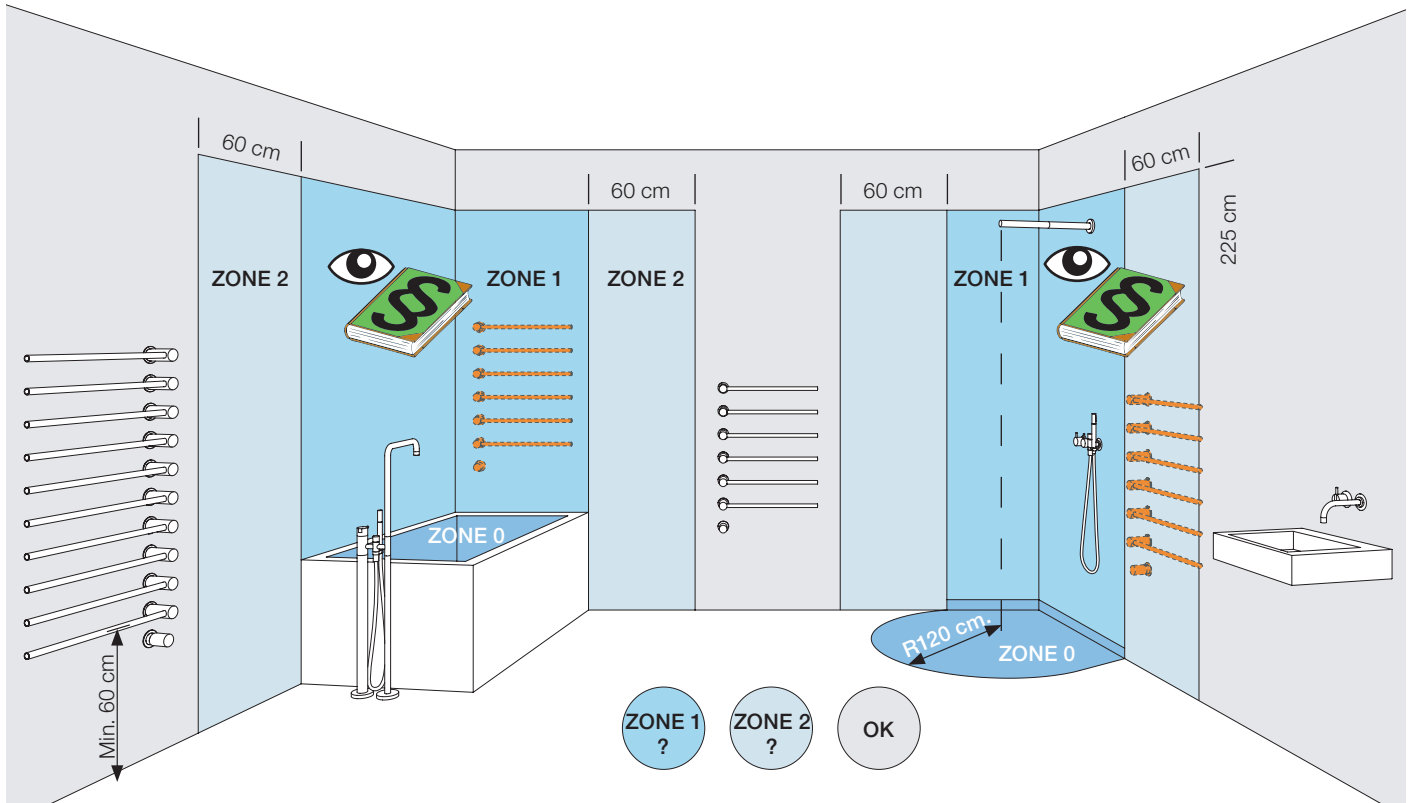

Planlægningsguide VOLA T39EL (230V)

Indbygget håndklædevarmer for tilslutning til el.
Temperaturregulering trinløst fra 20°-50°C.
Timerfunktion, håndklædevarmeren leverer fuld varme (50°C) i 2 timer, hvorefter den slukkes.
Effektforbrug: 10W/stang.
Leveres med et 3 m. el-installationskabel H05VV-F.
SKAL installeres af autoriseret EL-installatør.

VOLA A/S
Lunavej 2
8700 Horsens
Tlf. 7023 5500
sales@vola.dk
www.vola.dk

0	1	2	3	4	⌚
OFF	20°C	30°C	40°C	50°C	50°C
	68°F	86°F	104°F	122°F	122°F