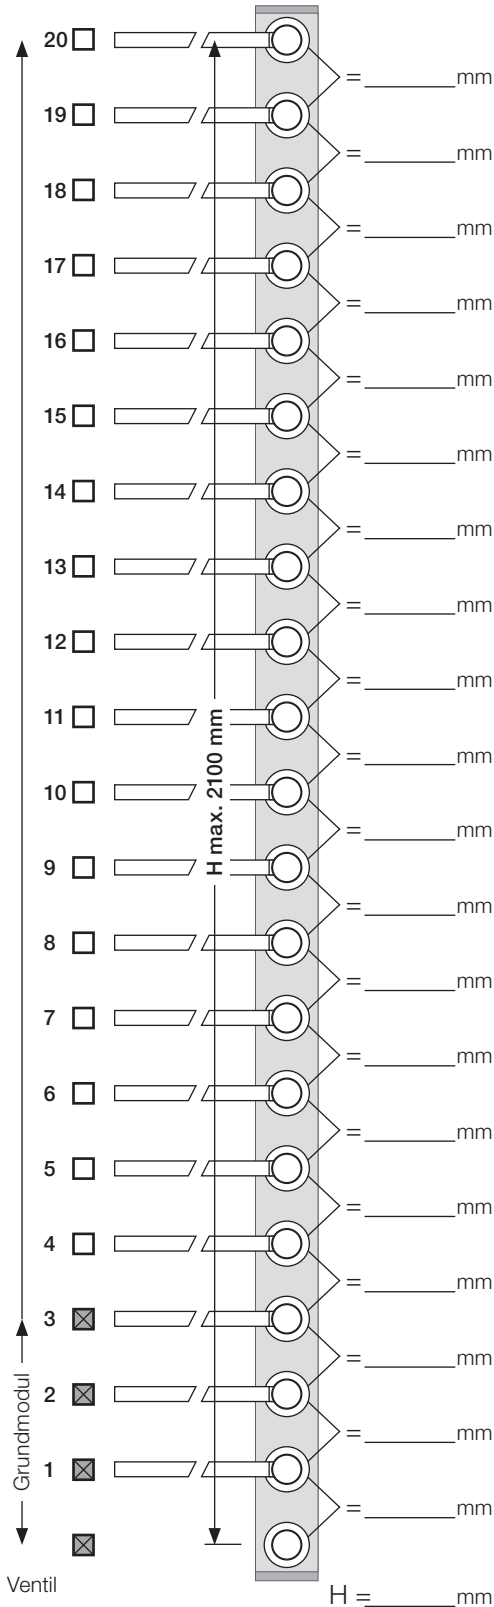

BESTILLINGSFORMULAR

(Bindende, ingen fortrydelsesret eller returret)

VOLA A/S
Lunavej 2
8700 Horsens
Tlf. 7023 5500
sales@vola.dk
www.vola.dk

VOLA T39EL (230V)

1. Vælg antal stænger (sæt kryds)
2. Vælg centerafstand (min. 100 - max. 300 mm)
3. Flisetykkelse
4. Vælg finish

Grundmodul: Temperaturgreb + 3 varmestænger.
(Variabel centerafstand)

Rekv.: _____

Kundenavn: _____

Adresse: _____

By/Postnr.: _____

Tlf.: _____

Fax: _____

E-mail: _____

Sælger/Forhandler: _____

Dybde på vægbeklædning:

- 15 - 25 mm (std)
- 25 - 35 mm (+10)
- 35 - 45 mm (+20)
- 45 - 55 mm (+30)
- 55 - 65 mm (+40)
- 65 - 75 mm (+50)

Farve:

- | | |
|---|---|
| <input type="checkbox"/> 02 Grå | <input type="checkbox"/> 21 Mørkerød |
| <input type="checkbox"/> 04 Blå | <input type="checkbox"/> 25 Pink |
| <input type="checkbox"/> 05 Orange | <input type="checkbox"/> 27 Mat-sort |
| <input type="checkbox"/> 06 Lysegrøn | <input type="checkbox"/> 28 Mat-hvid |
| <input type="checkbox"/> 08 Gul | <input type="checkbox"/> 40 Børstet rustfrit stål |
| <input type="checkbox"/> 09 Koksgrå | <input type="checkbox"/> 60 Sort |
| <input type="checkbox"/> 12 Mokka | <input type="checkbox"/> 61 Børstet sort |
| <input type="checkbox"/> 14 Orange-rød | <input type="checkbox"/> 62 Dyb sort |
| <input type="checkbox"/> 15 Mørkeblå | <input type="checkbox"/> 63 Kobber |
| <input type="checkbox"/> 16 Krom | <input type="checkbox"/> 64 Børstet kobber |
| <input type="checkbox"/> 17 Blank sort | <input type="checkbox"/> 65 Guld |
| <input type="checkbox"/> 18 Hvid | <input type="checkbox"/> 68 Nikkel |
| <input type="checkbox"/> 19 Messing natur | <input type="checkbox"/> 70 Børstet guld |
| <input type="checkbox"/> 20 Børstet krom | |

Exklusive Farver

Tilslutningskabel:

- 3 m. kabel (Standard)
- 10 m. kabel

Produktionen af håndklædevarmeren igangsættes først efter kundens bindende underskrift og ordrebekræftelse.

Kundens underskrift/Dato: _____