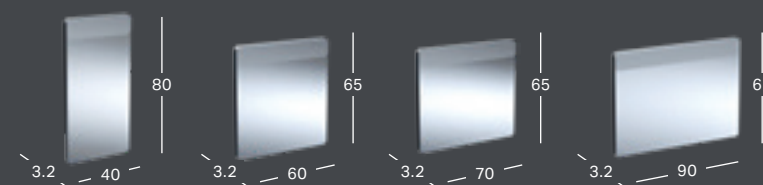

1. Premium spejlene **Geberit Option Plus Square** giver maksimal brugervenlighed
2. De nye **Geberit Option Round** spejle til designbevidste forbrugere
3. De nye **Geberit Option Oval** spejle med stor designfrihed
4. De velkendte **Geberit Option Basic Square** spejle til alle størrelser badeværelse

↑
Geberits specielle spejlbeslag giver ekstra plads for nemmere at kunne tilpasse spejlet mod væggen. Derudover har spejlbeslagene en ekstra sikring, som forhindrer spejlet i at løsne sig fra beslaget ved f.eks. aftørring.

↑
En hurtig og ukompliceret montering.

GEBERIT OPTION SPEJL

GEBERIT OPTION BASIC SQUARE SPEJL MED BELYSNING I TOPPEN

Bredde	Højde	Dybde	Farve / Overflade	Varenummer	VVS-nummer	Pris inkl. moms
40 cm	70 cm	3.2 cm	Elokseret aluminium	502.803.00.1	778650049	1950
50 cm	70 cm	3.2 cm	Elokseret aluminium	502.804.00.1	778650059	2034
60 cm	70 cm	3.2 cm	Elokseret aluminium	502.805.00.1	778650069	2158
70 cm	70 cm	3.2 cm	Elokseret aluminium	502.806.00.1	778650079	2241
80 cm	70 cm	3.2 cm	Elokseret aluminium	502.807.00.1	778650089	2345
90 cm	70 cm	3.2 cm	Elokseret aluminium	502.808.00.1	778650099	2428
100 cm	70 cm	3.2 cm	Elokseret aluminium	502.809.00.1	778650109	2656
120 cm	70 cm	3.2 cm	Elokseret aluminium	502.810.00.1	778650129	2843
140 cm	70 cm	3.2 cm	Elokseret aluminium	502.811.00.1	778650149	3030
60 cm	90 cm	3.2 cm	Elokseret aluminium	502.812.00.1	778650269	2594
80 cm	90 cm	3.2 cm	Elokseret aluminium	502.813.00.1	778650289	2801
100 cm	90 cm	3.2 cm	Elokseret aluminium	502.814.00.1	778650309	3113
120 cm	90 cm	3.2 cm	Elokseret aluminium	502.815.00.1	778650329	3506
140 cm	90 cm	3.2 cm	Elokseret aluminium	502.816.00.1	778650349	3901

GEBERIT OPTION SPEJL BELYSNING I TOPPEN

Bredde	Højde	Dybde	Varenummer	VVS-nummer	Pris inkl. moms
40 cm	80 cm	3.2 cm	819240000	778651440	4029
60 cm	65 cm	3.2 cm	819260000	778651460	4346
70 cm	65 cm	3.2 cm	819270000	778651470	4698
90 cm	65 cm	3.2 cm	819200000	778651490	5160