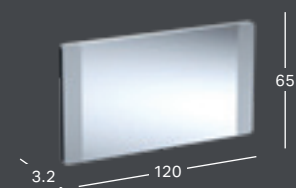

↑
En hurtig og ukompliceret montering.

GEBERIT OPTION SPEJL

GEBERIT OPTION BASIC SQUARE SPEJL MED BELYSNING I TOPPEN

Bredde	Højde	Dybde	Farve / Overflade	Varenummer	VVS-nummer	Pris inkl. moms
40 cm	70 cm	3.2 cm	Elokseret aluminium	502.803.00.1	778650049	1950
50 cm	70 cm	3.2 cm	Elokseret aluminium	502.804.00.1	778650059	2034
60 cm	70 cm	3.2 cm	Elokseret aluminium	502.805.00.1	778650069	2158
70 cm	70 cm	3.2 cm	Elokseret aluminium	502.806.00.1	778650079	2241
80 cm	70 cm	3.2 cm	Elokseret aluminium	502.807.00.1	778650089	2345
90 cm	70 cm	3.2 cm	Elokseret aluminium	502.808.00.1	778650099	2428
100 cm	70 cm	3.2 cm	Elokseret aluminium	502.809.00.1	778650109	2656
120 cm	70 cm	3.2 cm	Elokseret aluminium	502.810.00.1	778650129	2843
140 cm	70 cm	3.2 cm	Elokseret aluminium	502.811.00.1	778650149	3030
60 cm	90 cm	3.2 cm	Elokseret aluminium	502.812.00.1	778650269	2594
80 cm	90 cm	3.2 cm	Elokseret aluminium	502.813.00.1	778650289	2801
100 cm	90 cm	3.2 cm	Elokseret aluminium	502.814.00.1	778650309	3113
120 cm	90 cm	3.2 cm	Elokseret aluminium	502.815.00.1	778650329	3506
140 cm	90 cm	3.2 cm	Elokseret aluminium	502.816.00.1	778650349	3901

GEBERIT OPTION SPEJL BELYSNING I TOPPEN

Bredde	Højde	Dybde	Varenummer	VVS-nummer	Pris inkl. moms
40 cm	80 cm	3.2 cm	819240000	778651440	4029
60 cm	65 cm	3.2 cm	819260000	778651460	4346
70 cm	65 cm	3.2 cm	819270000	778651470	4698
90 cm	65 cm	3.2 cm	819200000	778651490	5160

GEBERIT OPTION SPEJL BELYSNING PÅ BEGGE SIDER

Bredde	Højde	Dybde	Varenummer	VVS-nummer	Pris inkl. moms
120 cm	65 cm	3 cm	819220000	778651520	5,865.00

GEBERIT OPTION PLUS SQUARE SPEJL MED DIREKTE OG INDIREKTE BELYSNING