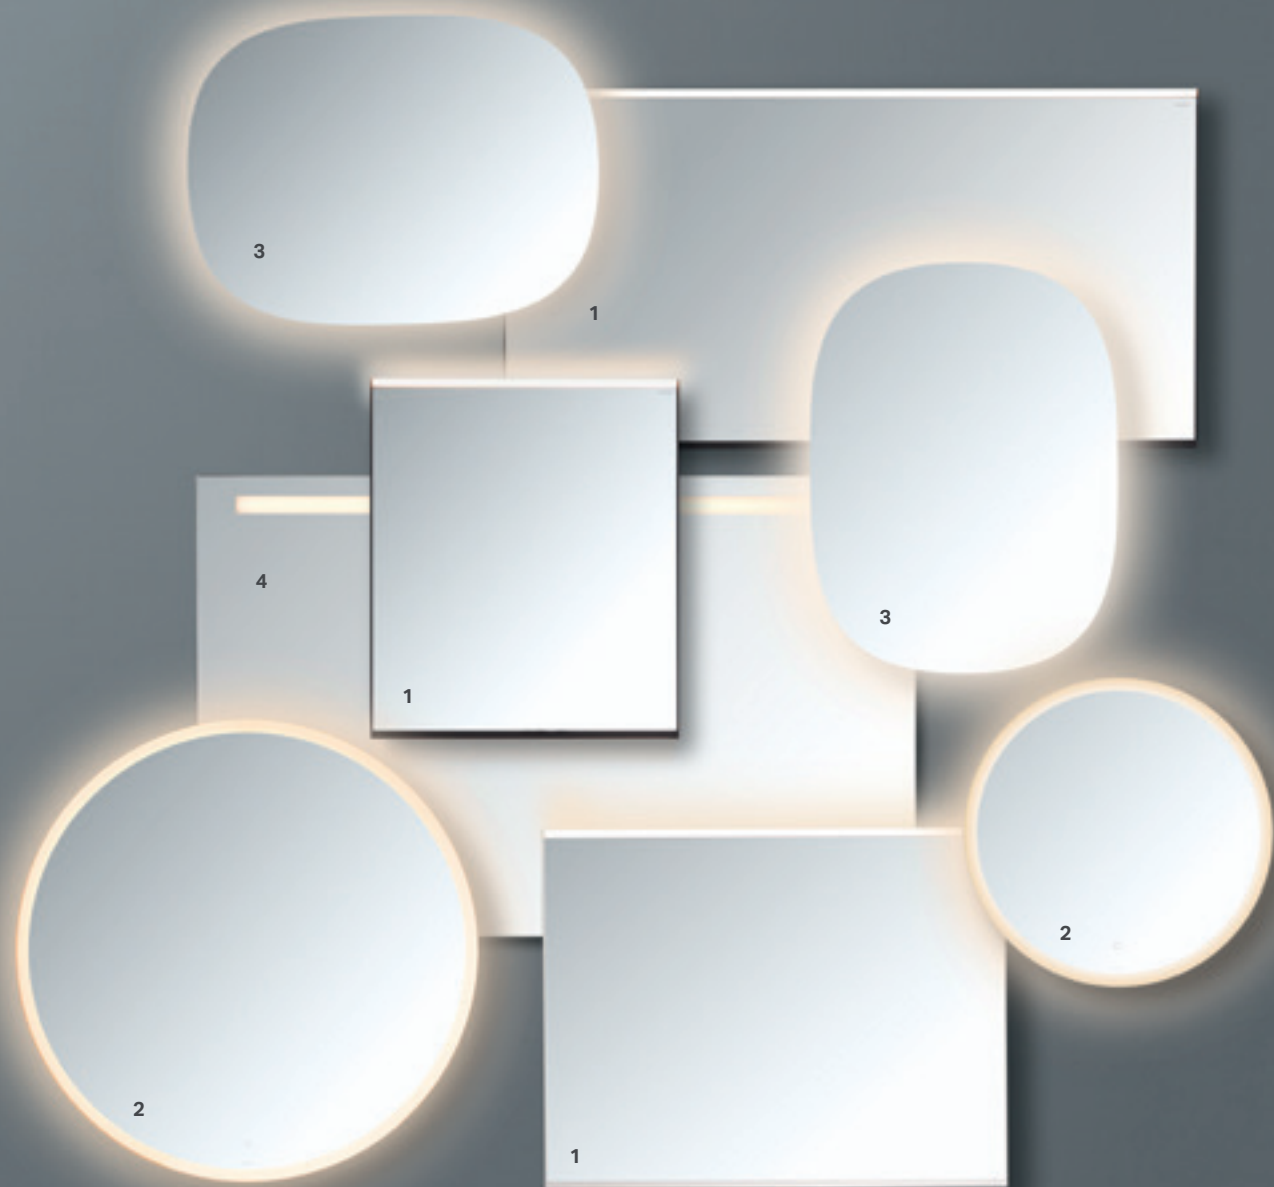

OVERSIGT GEBERIT OPTION SPEJLE MED LYS

NYHED

↑
GEBERIT OPTION BASIC SQUARE
Spejl med integreret lysliste i toppen.

↑
GEBERIT OPTION SQUARE
Spejl med lysliste integreret i toppen af spejlets kant.

↑
GEBERIT OPTION PLUS SQUARE
Få ekstra komfort ved håndvasken: spejl med både direkte og indirekte belysning. Dæmpbar og med hukommelsesfunktion til lysindstillinger. Antidug-funktion der aktiveres manuelt. Fås som ekstraudstyr med ramme i sort mat.

	Model	Option Basic Square		Option Square		Option Plus Square	Option Round	Option Oval
STØRRELSER	Bredde, cm	40 50 60 70 80 90 100 120 140	60 80 100 120 140	60 70 90 120	40	40 60 75 90 105 120 135 160	50 60 75 90	60/80 og 80/60
	Højde, cm	70	90	65	80	70		
FUNKTIONER	Placering af lys	Top		Top Undtagelse: vandret i 120 cm		Top og bund	På alle sider	På alle sider
	Direkte LED-lys	X		X		X	X	
	Lys i spejlkant					X	X	X
	Dæmpbar					X Med hukommelsesfunktion	X	
	Antidug funktion					X		
	Farvet ramme					Aluminium eller matsort		

↑
GEBERIT OPTION ROUND
Rundt spejl med direkte og indirekte belysning - i forskellige størrelser.

↑
GEBERIT OPTION OVAL
Ovalt spejl med indirekte belysning - kan hænges både lodret og vandret.

GEBERIT OPTION SORTIMENT: