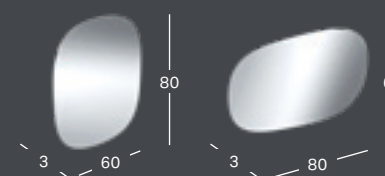

GEBERIT OPTION OVAL SPEJL MED INDIREKTE BELYSNING

Spejl kan hænges både horisontalt og vertikalt op.

Bredde	Højde	Dybde	Varenummer	VVS-nummer	Pris inkl. moms
60 cm	80 cm	3 cm	502.800.00.1	778650460	2905