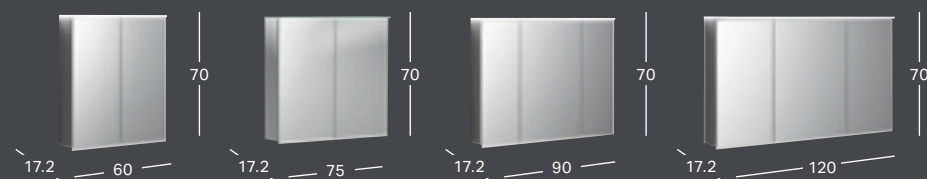

GEBERIT OPTION ROUND SPEJL MED DIREKTE OG INDIREKTE BELYSNING

Bredde	Dybde	Varenummer	VVS-nummer	Pris inkl. moms
ø 50 cm	3.5 cm	502.796.00.1	778650559	3943
ø 60 cm	3.5 cm	502.797.00.1	778650569	4461
ø 75 cm	3.5 cm	502.798.00.1	778650579	5084
ø 90 cm	3.5 cm	502.799.00.1	778650599	5810

GEBERIT OPTION OVAL SPEJL MED INDIREKTE BELYSNING

Spejl kan hænges både horisontalt og vertikalt op.

Bredde	Højde	Dybde	Varenummer	VVS-nummer	Pris inkl. moms
60 cm	80 cm	3 cm	502.800.00.1	778650460	2905

GEBERIT OPTION SPEJLSKABE

GEBERIT OPTION BASIC SPEJLSKAB MED BELYSNING OG TO SPEJLLÅGER

Bredde	Højde	Dybde	Farve / Overflade	Varenummer	VVS-nummer	Pris inkl. moms
50 cm	67.7 cm	18 cm	Mat hvid / melaminbelagt	501.063.00.1	780001450	4387
56 cm	67.7 cm	18 cm	Mat hvid / melaminbelagt	501.064.00.1	780001456	4517
60 cm	67.7 cm	18 cm	Mat hvid / melaminbelagt	501.065.00.1	780001460	4644

GEBERIT OPTION SPEJLSKAB MED BELYSNING OG SPEJLLÅGER

Bredde	Højde	Dybde	Varenummer	VVS-nummer	Pris inkl. moms
60 cm	70 cm	15 cm	501.054.00.1	780001060	5924
75 cm	70 cm	15 cm	501.055.00.1	780001075	6578
90 cm	70 cm	15 cm	501.056.00.1	780001090	6715
120 cm	70 cm	15 cm	501.057.00.1	780001120	8258