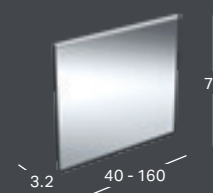

↑
En hurtig og ukompliceret montering.

GEBERIT OPTION SPEJL

GEBERIT OPTION BASIC SQUARE SPEJL MED BELYSNING I TOPPEN

Bredde	Højde	Dybde	Farve / Overflade	Varenummer	VVS-nummer	Pris inkl. moms
40 cm	70 cm	3.2 cm	Elokseret aluminium	502.803.00.1	778650049	1950
50 cm	70 cm	3.2 cm	Elokseret aluminium	502.804.00.1	778650059	2034
60 cm	70 cm	3.2 cm	Elokseret aluminium	502.805.00.1	778650069	2158
70 cm	70 cm	3.2 cm	Elokseret aluminium	502.806.00.1	778650079	2241
80 cm	70 cm	3.2 cm	Elokseret aluminium	502.807.00.1	778650089	2345
90 cm	70 cm	3.2 cm	Elokseret aluminium	502.808.00.1	778650099	2428
100 cm	70 cm	3.2 cm	Elokseret aluminium	502.809.00.1	778650109	2656
120 cm	70 cm	3.2 cm	Elokseret aluminium	502.810.00.1	778650129	2843
140 cm	70 cm	3.2 cm	Elokseret aluminium	502.811.00.1	778650149	3030
60 cm	90 cm	3.2 cm	Elokseret aluminium	502.812.00.1	778650269	2594
80 cm	90 cm	3.2 cm	Elokseret aluminium	502.813.00.1	778650289	2801
100 cm	90 cm	3.2 cm	Elokseret aluminium	502.814.00.1	778650309	3113
120 cm	90 cm	3.2 cm	Elokseret aluminium	502.815.00.1	778650329	3506
140 cm	90 cm	3.2 cm	Elokseret aluminium	502.816.00.1	778650349	3901

GEBERIT OPTION SPEJL BELYSNING I TOPPEN

Bredde	Højde	Dybde	Varenummer	VVS-nummer	Pris inkl. moms
40 cm	80 cm	3.2 cm	819240000	778651440	4029
60 cm	65 cm	3.2 cm	819260000	778651460	4346
70 cm	65 cm	3.2 cm	819270000	778651470	4698
90 cm	65 cm	3.2 cm	819200000	778651490	5160

GEBERIT OPTION SPEJL BELYSNING PÅ BEGGE SIDER

Bredde	Højde	Dybde	Varenummer	VVS-nummer	Pris inkl. moms
120 cm	65 cm	3 cm	819220000	778651520	5,865.00

GEBERIT OPTION PLUS SQUARE SPEJL MED DIREKTE OG INDIREKTE BELYSNING