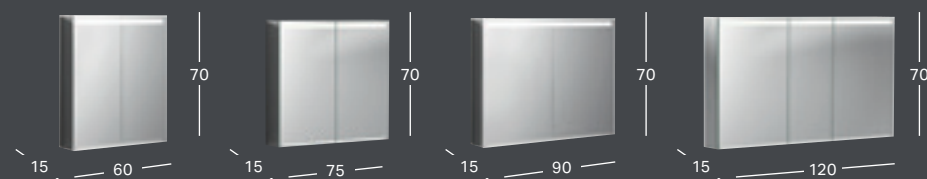

GEBERIT OPTION ROUND SPEJL MED DIREKTE OG INDIREKTE BELYSNING

Bredde	Dybde	Varenummer	VVS-nummer	Pris inkl. moms
ø 50 cm	3.5 cm	502.796.00.1	778650559	3943
ø 60 cm	3.5 cm	502.797.00.1	778650569	4461
ø 75 cm	3.5 cm	502.798.00.1	778650579	5084
ø 90 cm	3.5 cm	502.799.00.1	778650599	5810

GEBERIT OPTION OVAL SPEJL MED INDIREKTE BELYSNING

Spejl kan hænges både horisontalt og vertikalt op.

Bredde	Højde	Dybde	Varenummer	VVS-nummer	Pris inkl. moms
60 cm	80 cm	3 cm	502.800.00.1	778650460	2905

GEBERIT OPTION SPEJLSKABE

GEBERIT OPTION BASIC SPEJLSKAB MED BELYSNING OG TO SPEJLLÅGER

Bredde	Højde	Dybde	Farve / Overflade	Varenummer	VVS-nummer	Pris inkl. moms
50 cm	67.7 cm	18 cm	Mat hvid / melaminbelagt	501.063.00.1	780001450	4387
56 cm	67.7 cm	18 cm	Mat hvid / melaminbelagt	501.064.00.1	780001456	4517
60 cm	67.7 cm	18 cm	Mat hvid / melaminbelagt	501.065.00.1	780001460	4644

GEBERIT OPTION SPEJLSKAB MED BELYSNING OG SPEJLLÅGER

Bredde	Højde	Dybde	Varenummer	VVS-nummer	Pris inkl. moms
60 cm	70 cm	15 cm	501.054.00.1	780001060	5924
75 cm	70 cm	15 cm	501.055.00.1	780001075	6578
90 cm	70 cm	15 cm	501.056.00.1	780001090	6715
120 cm	70 cm	15 cm	501.057.00.1	780001120	8258