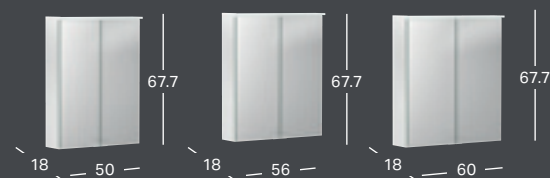

GEBERIT OPTION SPEJL BELYSNING PÅ BEGGE SIDER

Bredde	Højde	Dybde	Varenummer	VVS-nummer	Pris inkl. moms
120 cm	65 cm	3 cm	819220000	778651520	5,865.00

GEBERIT OPTION PLUS SQUARE SPEJL MED DIREKTE OG INDIREKTE BELYSNING

GEBERIT OPTION ROUND SPEJL MED DIREKTE OG INDIREKTE BELYSNING

Bredde	Dybde	Varenummer	VVS-nummer	Pris inkl. moms
ø 50 cm	3.5 cm	502.796.00.1	778650559	3943
ø 60 cm	3.5 cm	502.797.00.1	778650569	4461
ø 75 cm	3.5 cm	502.798.00.1	778650579	5084
ø 90 cm	3.5 cm	502.799.00.1	778650599	5810

GEBERIT OPTION OVAL SPEJL MED INDIREKTE BELYSNING

Spejl kan hænges både horisontalt og vertikalt op.

Bredde	Højde	Dybde	Varenummer	VVS-nummer	Pris inkl. moms
60 cm	80 cm	3 cm	502.800.00.1	778650460	2905

GEBERIT OPTION SPEJLSKABE

GEBERIT OPTION BASIC SPEJLSKAB MED BELYSNING OG TO SPEJLLÅGER

Bredde	Højde	Dybde	Farve / Overflade	Varenummer	VVS-nummer	Pris inkl. moms
50 cm	67.7 cm	18 cm	Mat hvid / melaminbelagt	501.063.00.1	780001450	4387
56 cm	67.7 cm	18 cm	Mat hvid / melaminbelagt	501.064.00.1	780001456	4517
60 cm	67.7 cm	18 cm	Mat hvid / melaminbelagt	501.065.00.1	780001460	4644