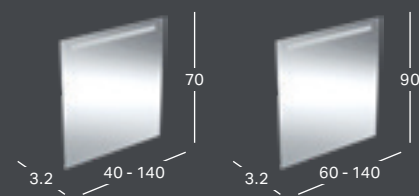

↑
GEBERIT OPTION ROUND
Rundt spejl med direkte og indirekte belysning - i forskellige størrelser.

↑
GEBERIT OPTION OVAL
Ovalt spejl med indirekte belysning - kan hænges både lodret og vandret.

GEBERIT OPTION SORTIMENT:

1. Premium spejlene **Geberit Option Plus Square** giver maksimal brugervenlighed
2. De nye **Geberit Option Round** spejle til designbevidste forbrugere
3. De nye **Geberit Option Oval** spejle med stor designfrihed
4. De velkendte **Geberit Option Basic Square** spejle til alle størrelser badeværelse

NEM OG HOLDBAR MONTERING

Geberits fastgørelsesløsning gør det muligt at montere Geberit Option oplyste spejle problemfrit og sikkert:

↑
Monter spejlbeslagene.

↑
Det er muligt at justere højden op til 5 mm efter spejlbeslagene er monteret.

↑
En hurtig og ukompliceret montering.

GEBERIT OPTION SPEJL

GEBERIT OPTION BASIC SQUARE SPEJL MED BELYSNING I TOPPEN

Bredde	Højde	Dybde	Farve / Overflade	Varenummer	VVS-nummer	Pris inkl. moms
40 cm	70 cm	3.2 cm	Elokseret aluminium	502.803.00.1	778650049	1950
50 cm	70 cm	3.2 cm	Elokseret aluminium	502.804.00.1	778650059	2034
60 cm	70 cm	3.2 cm	Elokseret aluminium	502.805.00.1	778650069	2158
70 cm	70 cm	3.2 cm	Elokseret aluminium	502.806.00.1	778650079	2241
80 cm	70 cm	3.2 cm	Elokseret aluminium	502.807.00.1	778650089	2345
90 cm	70 cm	3.2 cm	Elokseret aluminium	502.808.00.1	778650099	2428
100 cm	70 cm	3.2 cm	Elokseret aluminium	502.809.00.1	778650109	2656
120 cm	70 cm	3.2 cm	Elokseret aluminium	502.810.00.1	778650129	2843
140 cm	70 cm	3.2 cm	Elokseret aluminium	502.811.00.1	778650149	3030
60 cm	90 cm	3.2 cm	Elokseret aluminium	502.812.00.1	778650269	2594
80 cm	90 cm	3.2 cm	Elokseret aluminium	502.813.00.1	778650289	2801
100 cm	90 cm	3.2 cm	Elokseret aluminium	502.814.00.1	778650309	3113
120 cm	90 cm	3.2 cm	Elokseret aluminium	502.815.00.1	778650329	3506
140 cm	90 cm	3.2 cm	Elokseret aluminium	502.816.00.1	778650349	3901