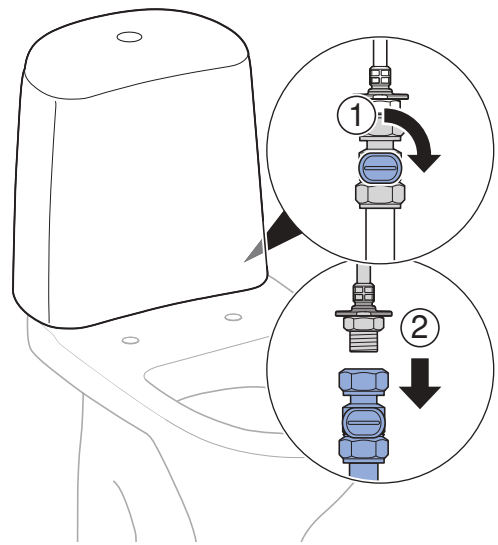

INSTALLATION MANUAL

MONTERINGSANVISNING
MONTERINGSANVISNING
MONTERINGSVEJLEDNING
ASENNUSOHJE

1

Model 3832

Model 3893

1

Cera
Pro
Silia

1

2

2

→ **2 A** 3

→ **2 B** 3

2 A

→ **3** 4

2 B

→ **3** 4