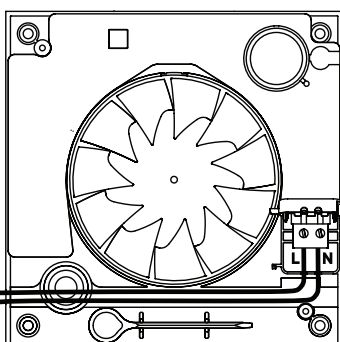

Frontsug Kantsug

2 leder el-tilslutning

THERMEX Silent One skal ikke tilsluttes via lyskontakten. Den tilsluttes ganske enkelt el-nettet via 2 ledninger. Plug'N'Play.

220-240V
50/60Hz

L
N

THERMEX Silent One, alt-i-én multifunktion – lydsvag og energivenlig