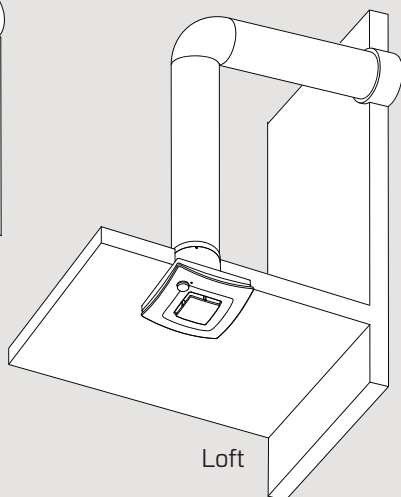

- Lavt lydniveau
- Energivenlig
- Adaptiv hygrostat
- Aerodynamisk
- Bevægelsessensor

Silent One - Sort

Silent One - Hvid

Enkel montering

THERMEX Silent One kan både monteres i væg og loft.

Væg

Loft

En enhed
dækker op til
25 m²

Enkel installering - kan monteres både i væg og loft

Målsæt

Bor hul

Tilslut strøm, 2 ledninger

Væg

Loft

THERMEX Silent One ydelsesdiagram

THERMEX Silent One dimensioner