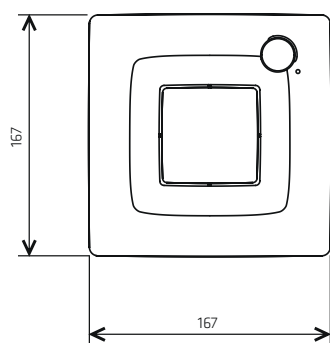

Enkel installering - kan monteres både i væg og loft

Målsæt

Bor hul

Tilslut strøm, 2 ledninger

Væg

Loft

THERMEX Silent One ydelsesdiagram

THERMEX Silent One dimensioner