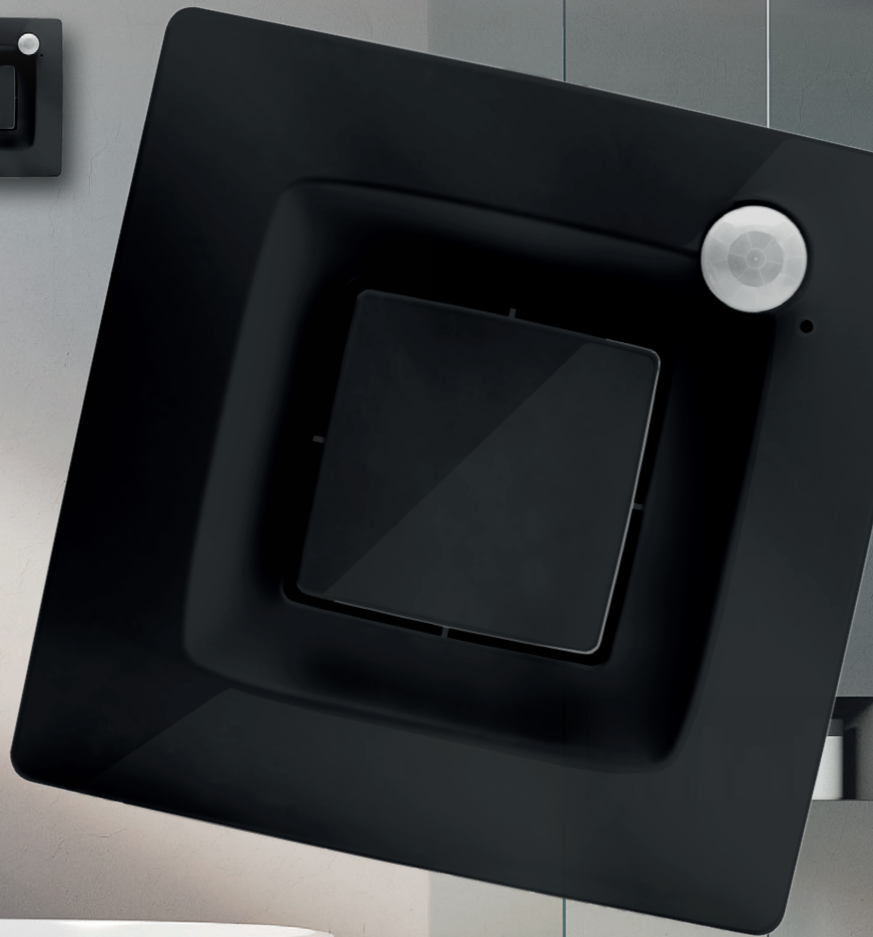

THERMEX Silent One... "One fits all"

Alt-i-én multifunktions- baderumsventilator

Adaptiv hygrestat

Front- og kantsug

Grundventilation + boost

Tilstedeværelsessensor

2 leder el-tilslutning

Lydsvag 
fra **17 dB**
Energivenlig 
fra **4 W**

Enkel
installation

Enkel lagerhold

Sæt med
ALL-INCLUSIVE

Multifunktionsventilator med adaptiv hygroststat sikrer et sundt indeklima

Ventilation i baderummet er nødvendigt for at undgå mug, skimmelsvamp og råd samt for at nedbringe mængden af radongas. Et dårligt indeklima rimer på træthed, hovedpine, kvalme og alvorlige luftvejssygdomme. Baderumsventilation bidrager til at opnå et sundt indeklima i rummet.

Adaptiv hygroststat

THERMEX Silent One er udstyret med et unikt system, der tilpasser sig luftfugtigheden i omgivelserne både inde og ude.

Hygrostaten aktiveres kun ved store udsving i luftfugtigheden, dette foregår i to tempi. Ved mindre udsving forøges sugestyrken til 65 m³/t og ved store og pludselige udsving forøges sugestyrken til 90 m³/t. Når luftfugtigheden er tilbage til oprindelig niveau ændres sugestyrken til 25 m³/t, hvilket er det normale niveau.

Grundventilation + boost

Silent One kører døgnet rundt på grundventilation og suger 25 m³/t. Ved aktivering af adaptiv hygroststat eller tilstedeværelsessensor øges sugestyrken.

Front- og kantsug

THERMEX Silent One er aerodynamisk - suger både i front og på sider, hvilket giver et effektivt og ensartet sug i rummet.