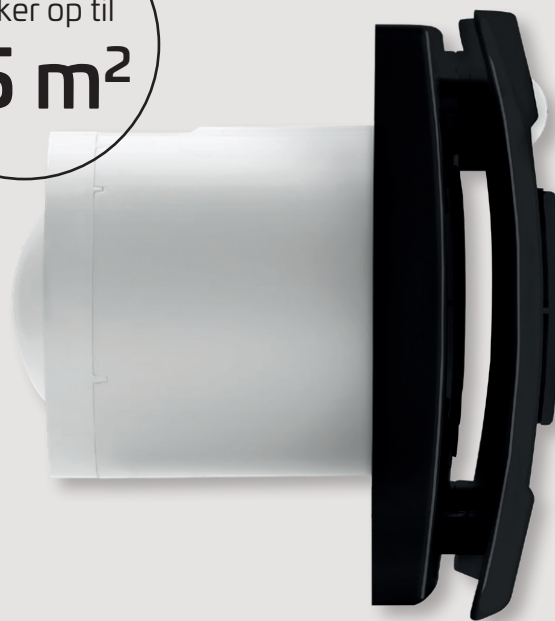

THERMEX Silent One... "One fits all"

Alt-i-én multifunktions- baderumsventilator

Adaptiv hygrestat

Front- og kantsug

Grundventilation + boost

Tilstedeværelsessensor

2 leder el-tilslutning

Lydsvag 
fra **17 dB**
Energivenlig 
fra **4 W**

Frontsug Kantsug

2 leder el-tilslutning

THERMEX Silent One skal ikke tilsluttes via lyskontakten. Den tilsluttes ganske enkelt el-nettet via 2 ledninger. Plug'N'Play.

220-240V
50/60Hz

L
N

THERMEX Silent One, alt-i-én multifunktion – lydsvag og energivenlig

- Lavt lydniveau
- Energivenlig
- Adaptiv hygrostat
- Aerodynamisk
- Bevægelsessensor

Silent One - Sort

Silent One - Hvid

Enkel montering

THERMEX Silent One kan både monteres i væg og loft.

Væg

Loft

En enhed
dækker op til
25 m²