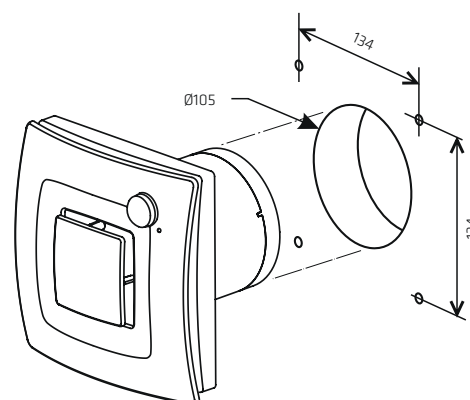

Enkel installering - kan monteres både i væg og loft

Målsæt

Bor hul

Tilslut strøm, 2 ledninger

Væg

Loft

THERMEX Silent One ydelsesdiagram

THERMEX Silent One dimensioner