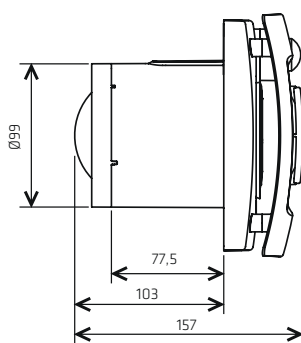

Enkel installering - kan monteres både i væg og loft

Målsæt

Bor hul

Tilslut strøm, 2 ledninger

Væg

Loft

THERMEX Silent One ydelsesdiagram

THERMEX Silent One dimensioner