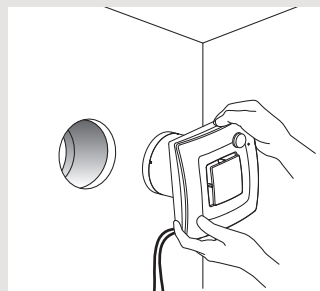

- Lavt lydniveau
- Energivenlig
- Adaptiv hygrostat
- Aerodynamisk
- Bevægelsessensor

Silent One - Sort

Silent One - Hvid

Enkel montering

THERMEX Silent One kan både monteres i væg og loft.

Væg

Loft

En enhed
dækker op til
25 m²

Enkel installering - kan monteres både i væg og loft

Målsæt

Bor hul

Tilslut strøm, 2 ledninger

Væg

Loft

THERMEX Silent One ydelsesdiagram

THERMEX Silent One dimensioner