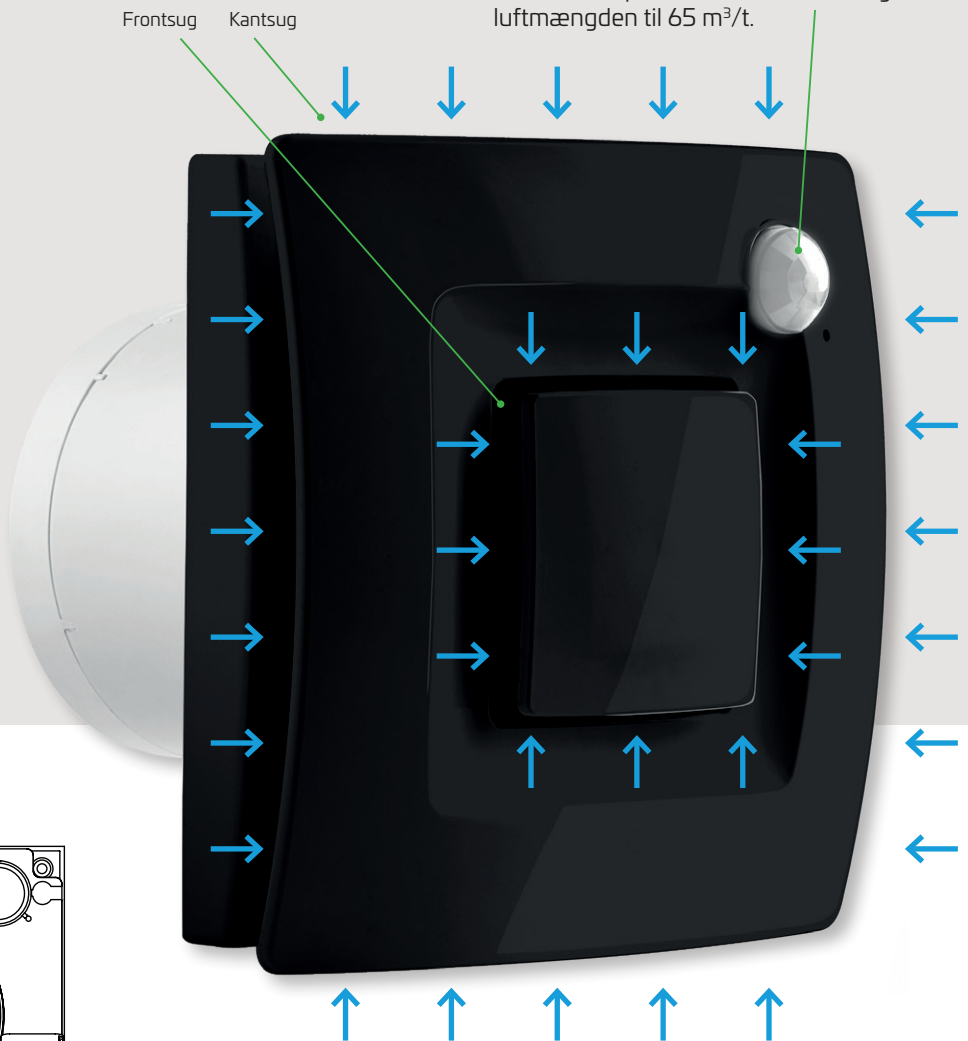

Adaptiv hygroststat

THERMEX Silent One er udstyret med et unikt system, der tilpasser sig luftfugtigheden i omgivelserne både inde og ude.

Hygrostaten aktiveres kun ved store udsving i luftfugtigheden, dette foregår i to tempi. Ved mindre udsving forøges sugestyrken til 65 m³/t og ved store og pludselige udsving forøges sugestyrken til 90 m³/t. Når luftfugtigheden er tilbage til oprindelig niveau ændres sugestyrken til 25 m³/t, hvilket er det normale niveau.

Grundventilation + boost

Silent One kører døgnet rundt på grundventilation og suger 25 m³/t. Ved aktivering af adaptiv hygroststat eller tilstedeværelsessensor øges sugestyrken.

Front- og kantsug

THERMEX Silent One er aerodynamisk - suger både i front og på sider, hvilket giver et effektivt og ensartet sug i rummet.

Tilstedeværelsessensor

THERMEX Silent One har tilstedeværelsessensor - tænder og slukker derfor automatisk. Kører 24 timer i døgnet på minimum niveau, 25 m³/t ved persontilstedeværelse øges luftmængden til 65 m³/t.

Frontsug Kantsug

2 leder el-tilslutning

THERMEX Silent One skal ikke tilsluttes via lyskontakten. Den tilsluttes ganske enkelt el-nettet via 2 ledninger. Plug'N'Play.

220-240V
50/60Hz

L
N

THERMEX Silent One, alt-i-én multifunktion – lydsvag og energivenlig