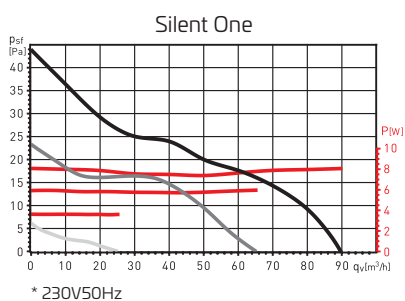

Enkel installering - kan monteres både i væg og loft

Målsæt

Bor hul

Tilslut strøm, 2 ledninger

Væg

Loft

THERMEX Silent One ydelsesdiagram

THERMEX Silent One dimensioner