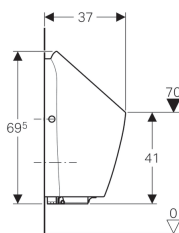

Geberit urinal Preda, med integreret styring, batteridrift

Anvendelser

- Til drift med automatisk, vandbesparende skyl
- Til Geberit installationselementer til integreret urinalstyring

Egenskaber

- Infrarød registrator med benregistrering
- Uden skyllerand
- Vedligeholdelses- og rengøringsvenlig
- Urinalstyring kan udskiftes forfra, uden at urinal-skålen skal tages af
- Forstøverhoved kan udskiftes forfra, uden at urinal-skålen skal tages af
- Vandlås kan udskiftes ovenfra, uden at urinal-skålen skal tages af
- Vandlåsholder højdeindstillelig uden værktøj
- Rengøring af afløbssystemet, uden at urinal-skålen skal tages af
- Vandbesparende hybridmodus indstillelig
- Skylletid kan justeres
- Skylltiden kan justeres manuelt
- Intervalskyl indstillelig
- Dynamisk indstilling af skylletid
- Forskyl kan justeres
- Strømforsyning via batteri
- Advarsel ved lavt batteri
- Ventillukkefunktion ved tomt batteri
- Funktioner kan justeres og hentes via Service-Handy
- Aktivering af skyl via Geberit Clean-Handy kan deaktiveres
- Skyllemængde reducerbar via skylletid op til 0,5 l pr. skyl
- Udskylning af urinalkeramikken med 0,5 l pr. skyl sikret, under overholdelse af EN 13407
- Armaturgruppe II iht. DIN 4109

Tekniske data

Batteritype	Alkalisk (1,5 V AA)
Holdbarhed medfølgende batteri	~ 2 år
Beskyttelsestype	IP45
Driftsspænding	3 V DC
Effektforbrug	< 0.5 W
Effektforbrug standby	< 0.1 W
Vandstrømstryk	1-8 bar
Maksimalt prøvetryk vand	16 bar
Maksimal vandtemperatur	30 °C
Gennemstrømningsmængde ved 1 bar med gennemstrømningsregulator	0.18 l/s
Beregnet gennemstrømningsværdi	0.22 l/s
Minimumsvandstrømstryk for beregnet gennemstrømningsværdi	1 bar
Intervalskyl indstillingsområde	1-168 h
Intervalskyl fabriksindstilling	24 h
Intervalskylletid indstillingsområde	3-180 s
Intervalskylletid fabriksindstilling	5 s
Opholdstid, indstillingsområde	3-15 s
Opholdstid fabriksindstilling	7 s
Skylletid indstillingsområde	1-15 s
Skylletid fabriksindstilling	7 s

Leverancens indhold

- Urinalstyring med magnetventil
- Batteriboks
- 2 alkaliske batterier type AA 1,5 V
- Fastgørelsesmateriale
- S-vandlås med udsugningsfunktion
- Afløbssi
- Afløbsgarniture
- Indløbsgarniture
- Trykstyringsventil

Varenr.   VVS nr.

116.073.00.1   618080600