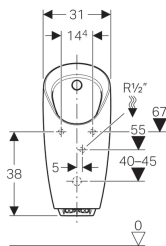

Geberit urinal Preda, med integreret styring, batteridrift

Anvendelser

- Til drift med automatisk, vandbesparende skyl
- Til Geberit installationselementer til integreret urinalstyring

Egenskaber

- Infrarød registrator med benregistrering
- Uden skyllerand
- Vedligeholdelses- og rengøringsvenlig
- Urinalstyring kan udskiftes forfra, uden at urinal-skålen skal tages af
- Forstøverhoved kan udskiftes forfra, uden at urinal-skålen skal tages af
- Vandlås kan udskiftes ovenfra, uden at urinal-skålen skal tages af
- Vandlåsholder højdeindstillelig uden værktøj
- Rengøring af afløbssystemet, uden at urinal-skålen skal tages af
- Vandbesparende hybridmodus indstillelig
- Skylletid kan justeres
- Skylltiden kan justeres manuelt
- Intervalskyl indstillelig
- Dynamisk indstilling af skylletid
- Forskyl kan justeres
- Strømforsyning via batteri
- Advarsel ved lavt batteri
- Ventillukkefunktion ved tomt batteri
- Funktioner kan justeres og hentes via Service-Handy
- Aktivering af skyl via Geberit Clean-Handy kan deaktiveres
- Skyllemængde reducerbar via skylletid op til 0,5 l pr. skyl
- Udskylning af urinalkeramikken med 0,5 l pr. skyl sikret, under overholdelse af EN 13407
- Armaturgruppe II iht. DIN 4109

Tekniske data

Batteritype	Alkalisk (1,5 V AA)
Holdbarhed medfølgende batteri	~ 2 år
Beskyttelsestype	IP45
Driftsspænding	3 V DC
Effektforbrug	< 0.5 W
Effektforbrug standby	< 0.1 W
Vandstrømstryk	1-8 bar
Maksimalt prøvetryk vand	16 bar
Maksimal vandtemperatur	30 °C
Gennemstrømningsmængde ved 1 bar med gennemstrømningsregulator	0.18 l/s
Beregnet gennemstrømningsværdi	0.22 l/s
Minimumsvandstrømstryk for beregnet gennemstrømningsværdi	1 bar
Intervalskyl indstillingsområde	1-168 h
Intervalskyl fabriksindstilling	24 h
Intervalskylletid indstillingsområde	3-180 s
Intervalskylletid fabriksindstilling	5 s
Opholdstid, indstillingsområde	3-15 s
Opholdstid fabriksindstilling	7 s
Skylletid indstillingsområde	1-15 s
Skylletid fabriksindstilling	7 s

Leverancens indhold

- Urinalstyring med magnetventil
- Batteriboks
- 2 alkaliske batterier type AA 1,5 V
- Fastgørelsesmateriale
- S-vandlås med udsugningsfunktion
- Afløbssi
- Afløbsgarniture
- Indløbsgarniture
- Trykstyringsventil

Varenr.   VVS nr.

116.073.00.1   618080600