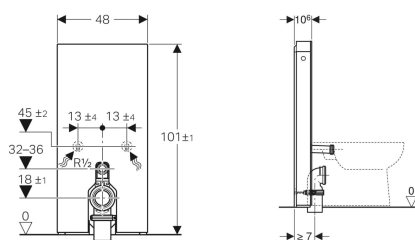

Geberit Monolith cisternemodul til gulvstående toilet, 101 cm, frontpaneler af glas

Anvendelser

- Til afløb i gulv
- Til renoveringer, ombygninger og nybyggeri
- Til vægtilslutninger med en udløbshøjde på 18 cm
- Til gulvstående toiletter med indløbshøjde til skyllevand 32–36 cm fra gulv iht. DIN EN 33
- Til udskiftning af lavhængende synlige cisterner
- Til udskiftning af gulvstående toiletter med påsat synlig cisterne
- Til tilslutning af Geberit AquaClean Tuma douchetoilet gulvstående
- Til tilslutning af Geberit AquaClean douchesæder, med tilbehør
- Til montering på færdige gulve
- Til montering foran lette og massive vægge

Egenskaber

- Dobbeltskyl

Leverancens indhold

- Vandtilslutningssæt med 2 hjørneventiler 1/2"
- Skyllerørsforlænger 160 mm
- Gummimanchet af EPDM, \varnothing 44/55 mm
- Ferole af PE-HD, \varnothing 90 mm
- Afløbsbjning 90° af PE-HD, \varnothing 90 mm

Tekniske data

Vandstrømstryk	0.1-10 bar
Maksimal vandtemperatur	25 °C
Skyllemængde fabriksindstilling	6 og 3 l
Indstillingsområde for stor skyllemængde	4.5 / 6 l
Lille skyllemængde	3 l

- Klosetmuffe af PE-HD, \varnothing 90/110 mm
- Sokkeldækplade
- Fastgørelsesmateriale til let skillevæg
- Monteringsbeslag

Varenr.	VVS nr.	Farve / overflade	B	H	T	
131.001.SI.5	617010100	Frontpanel: Glas hvid Sidepanel: Aluminium	48 cm	101 cm	10.6 cm	
131.001.SL.5	617010120	Frontpanel: Glas mint Sidepanel: Aluminium	48 cm	101 cm	10.6 cm	
131.001.JK.5	617010123	Frontpanel: Glas lava Sidepanel: Aluminium sort krom	48 cm	101 cm	10.6 cm	Ny
131.001.JL.5	617010122	Frontpanel: Glas sand-grå Sidepanel: Aluminium	48 cm	101 cm	10.6 cm	Ny
131.001.SJ.6	617010121	Frontpanel: Glas sort Sidepanel: Aluminium sort krom	48 cm	101 cm	10.6 cm	Ny