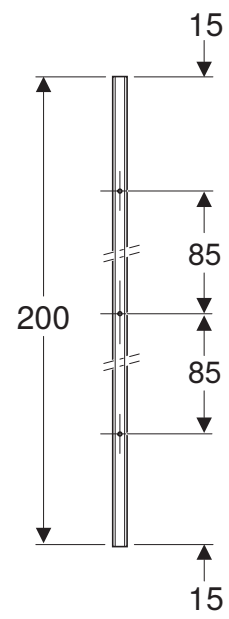

INSTALLATION MANUAL

MONTERINGSANVISNING
MONTERINGSANVISNING
MONTERINGSVEJLEDNING
ASENNUSOHJE

X	
125	+/- 2 cm
135	+/- 2 cm
145	+/- 2 cm
155	+/- 2 cm
165	+/- 2 cm
175	+/- 2 cm

1

2

1

i

2

3

i

EN 15651-3: Class XS1

4

5

3 x  4.2 x 38 mm

6

7

8

9

10

11

12

13

14

15

16

17

3 x 4.2 x 38 mm

18

20

4 x  4 x  3.5 x 13 mm

19

21