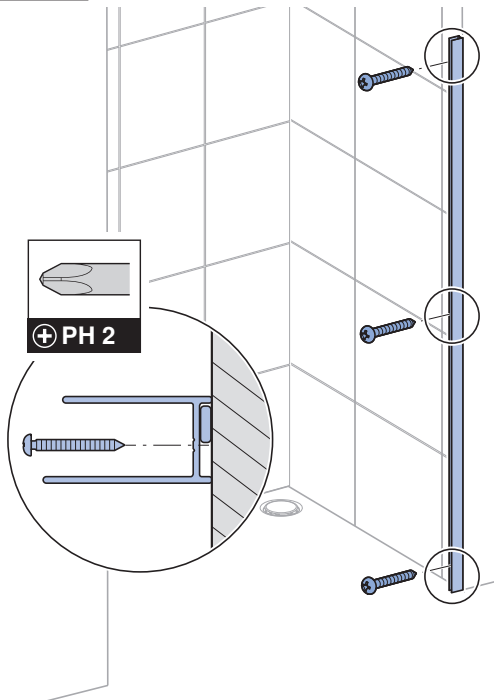

INSTALLATION MANUAL

MONTERINGSANVISNING
MONTERINGSANVISNING
MONTERINGSVEJLEDNING
ASENNUSOHJE

X	
125	+/- 2 cm
135	+/- 2 cm
145	+/- 2 cm
155	+/- 2 cm
165	+/- 2 cm
175	+/- 2 cm

1

2

1

i

2

3

i

EN 15651-3: Class XS1

4

5

3 x  4.2 x 38 mm

6

7

16

17

3 x 4.2 x 38 mm

18

20

4 x  4 x  3.5 x 13 mm

19

21