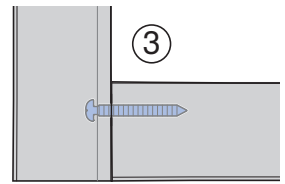

INSTALLATION MANUAL

MONTERINGSANVISNING
MONTERINGSANVISNING
MONTERINGSVEJLEDNING
ASENNUSOHJE

X	
125	+/- 2 cm
135	+/- 2 cm
145	+/- 2 cm
155	+/- 2 cm
165	+/- 2 cm
175	+/- 2 cm

1

2

1

i

2

3

i

EN 15651-3: Class XS1

4

5

3 x  4.2 x 38 mm

6

7

16

17

3 x 4.2 x 38 mm

18

20

4 x  4 x  3.5 x 13 mm

19

21