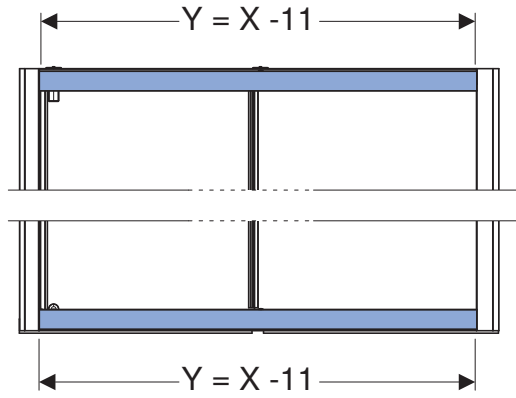

INSTALLATION MANUAL

MONTERINGSANVISNING
MONTERINGSANVISNING
MONTERINGSVEJLEDNING
ASENNUSOHJE

X	
125	+/- 2 cm
135	+/- 2 cm
145	+/- 2 cm
155	+/- 2 cm
165	+/- 2 cm
175	+/- 2 cm

1

2

1

i

2

3

i

EN 15651-3: Class XS1

4

5

3 x  4.2 x 38 mm

6

7

16

17

3 x 4.2 x 38 mm

18

20

4 x  4 x  3.5 x 13 mm

19

21