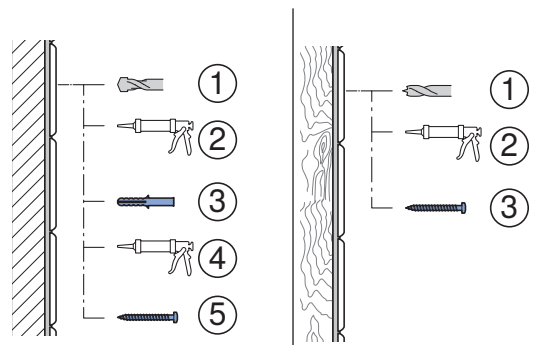

INSTALLATION MANUAL

MONTERINGSANVISNING
MONTERINGSANVISNING
MONTERINGSVEJLEDNING
ASENNUSOHJE

X	
125	+/- 2 cm
135	+/- 2 cm
145	+/- 2 cm
155	+/- 2 cm
165	+/- 2 cm
175	+/- 2 cm

1

2

1

i

2

3

i

EN 15651-3: Class XS1

4

5

3 x  4.2 x 38 mm

6

7

16

17

3 x 4.2 x 38 mm

18

20

4 x  4 x  3.5 x 13 mm

19

21