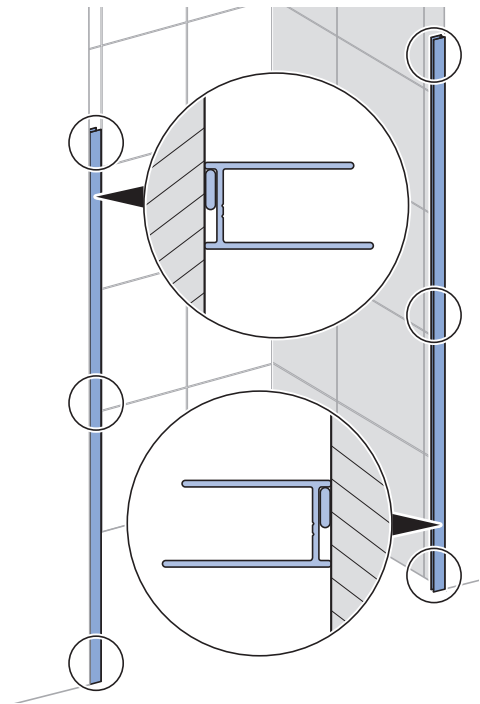

INSTALLATION MANUAL

MONTERINGSANVISNING
MONTERINGSANVISNING
MONTERINGSVEJLEDNING
ASENNUSOHJE

X	
125	+/- 2 cm
135	+/- 2 cm
145	+/- 2 cm
155	+/- 2 cm
165	+/- 2 cm
175	+/- 2 cm

1

2

1

i

2

3

i

EN 15651-3: Class XS1

4

5

3 x  4.2 x 38 mm

6

7

16

17

3 x 4.2 x 38 mm

18

20

4 x  4 x  3.5 x 13 mm

19

21