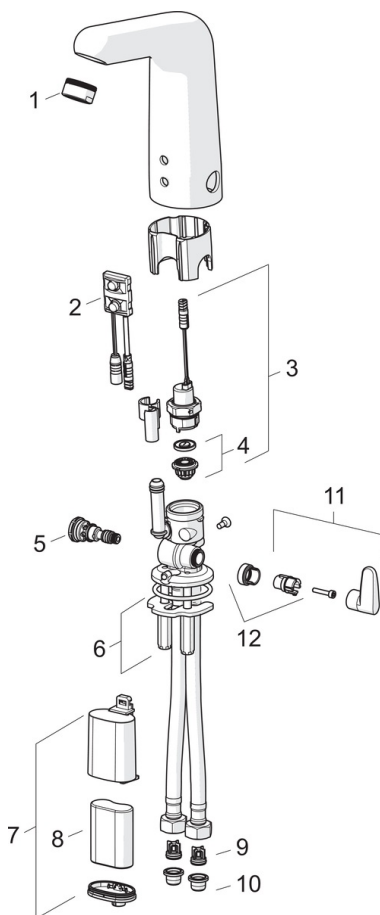

Tekniske data

Flow attributter

Vandmængde ved 300 kPa (med mængdebegrænsner)	0.1 l/s
Tryk tab (0.1 l/s)	200 kPa

Tekniske egenskaber

Varmtvandsforsyning	max. +70°C
Arbejdsdruk	100 - 1000 kPa
Tilslutningsstørrelse	G3/8
Fremspring	136 mm

Bestemmelser

EMC Direktiv	C E 2014/30/EU
EN standard	EN 15091
Støjklasse	I (ISO 3822) Oras lab.
Beskyttelsesklasse	IP 55

Typegodkendelse

KIWA SE	1589
UN38.3	BP 0001-3

Reserve dele

SP5553F

Navn	Kode	WS
01 Luftblander, M24x1 HC-STD, 6 l/min, Laminar	602670V	745131595
02 Sensor, 6/9/12 V Bluetooth	1001424V	704270990
03 Magnetventil	199206V	704283309
04 Membran	199205V	704283629
05 Temperatur reguleringsdel, lead-free	1000539V	745131598
06 BESPÆNDINGSSÆT	158697	745131430
07 Batteriboks	199438V	704283503
08 Lithium batteri, 2CR5 6 V	198330	704283500
09 Kontraventil	601077V	745131596
10 Smudsfiltere	199257/2	704283430
11 Temperaturreguleringsgreb Forkrommet	1002424V	704209992
12 Begrænser	601061V	704283540