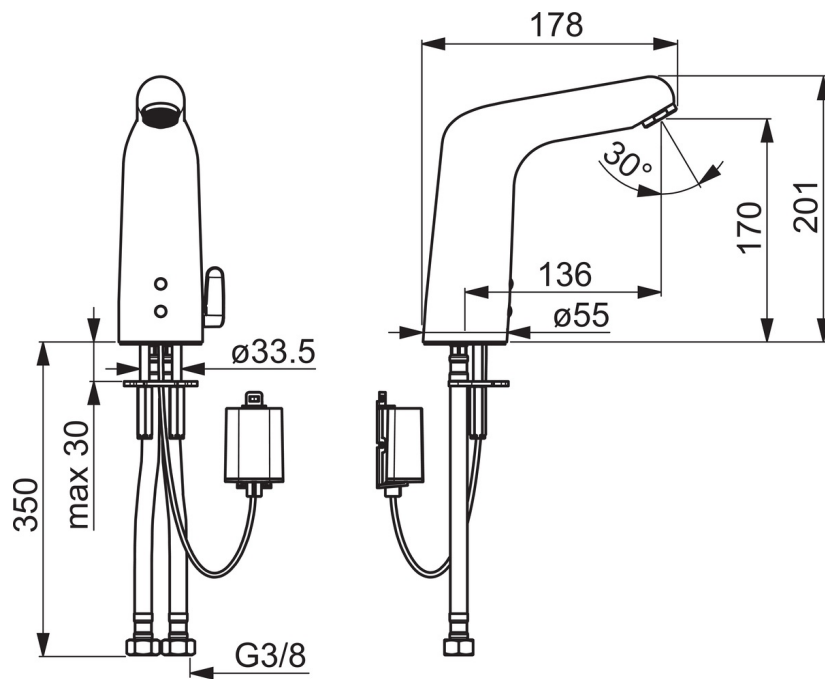

Reserve dele

SP5553F

Navn	Kode	WS
01 Luftblander, M24x1 HC-STD, 6 l/min, Laminar	602670V	745131595
02 Sensor, 6/9/12 V Bluetooth	1001424V	704270990
03 Magnetventil	199206V	704283309
04 Membran	199205V	704283629
05 Temperatur reguleringsdel, lead-free	1000539V	745131598
06 BESPÆNDINGSSÆT	158697	745131430
07 Batteriboks	199438V	704283503
08 Lithium batteri, 2CR5 6 V	198330	704283500
09 Kontraventil	601077V	745131596
10 Smudsfiltere	199257/2	704283430
11 Temperaturreguleringsgreb Forkrommet	1002424V	704209992
12 Begrænser	601061V	704283540