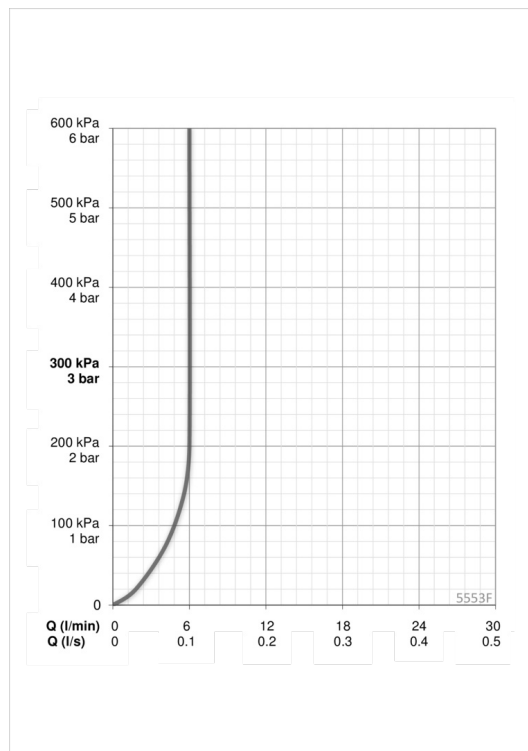

Typegodkendelse

KIWA SE	1589
UN38.3	BP 0001-3