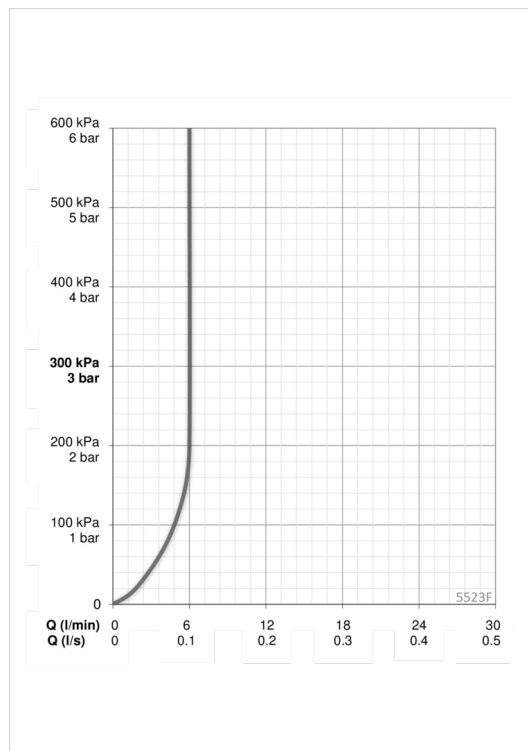

Typelogkendelse

KIWA SE	1589