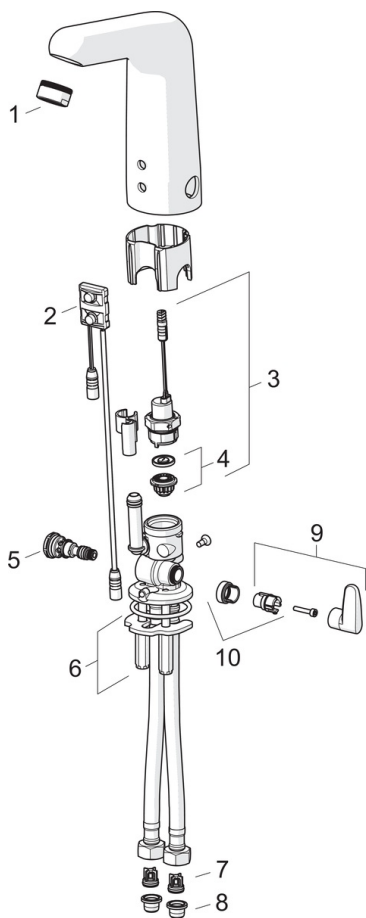

Bestemmelser

EMC Direktiv	C E 2014/30/EU
EN standard	EN 15091
Støjklasse	I (ISO 3822) Oras lab.
Beskyttelsesklasse	IP 55

Typelogkendelse

KIWA SE	1589
---------	-------------

Reserve dele

SP5523F

Navn	Kode	WS
01 Luftblander, M24x1 HC-STD, 6 l/min, Laminar	602670V	745131595
02 Sensor, 6/9/12 V Bluetooth	1001424V	704270990
03 Magnetventil	199206V	704283309
04 Membran	199205V	704283629
05 Temperatur reguleringsdel	199201V	704283513
05 Temperatur reguleringsdel, lead-free	1000539V	745131598
06 BESPÆNDINGSSÆT	158697	745131430
07 Kontraventil	601077V	745131596
08 Smudsfiltere	199257/2	704283430
09 Temperaturreguleringsgreb Forkromet	1002424V	704209992
10 Begrænser	601061V	704283540