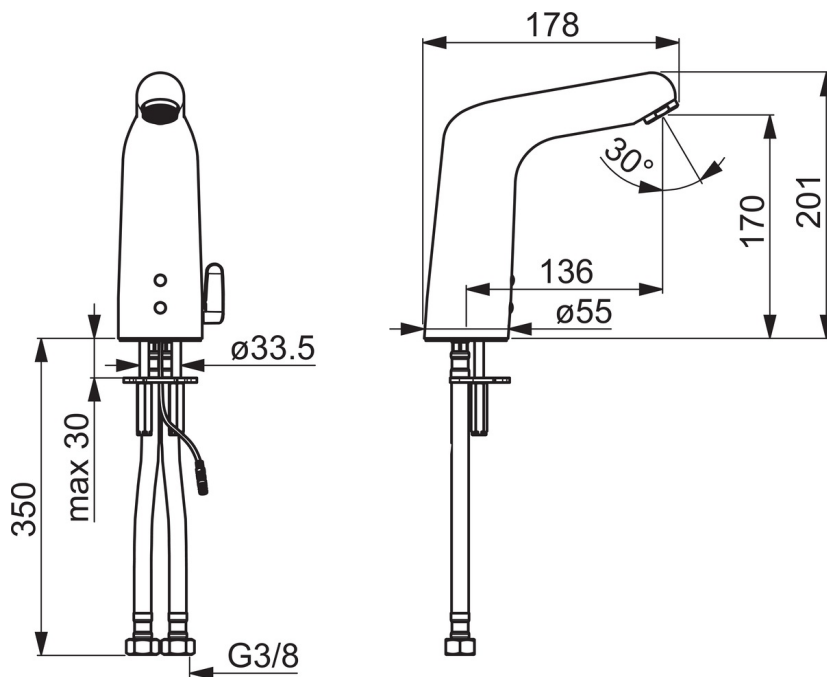

Reserve dele

SP5523F

Navn	Kode	WS
01 Luftblander, M24x1 HC-STD, 6 l/min, Laminar	602670V	745131595
02 Sensor, 6/9/12 V Bluetooth	1001424V	704270990
03 Magnetventil	199206V	704283309
04 Membran	199205V	704283629
05 Temperatur reguleringsdel	199201V	704283513
05 Temperatur reguleringsdel, lead-free	1000539V	745131598
06 BESPÆNDINGSSÆT	158697	745131430
07 Kontraventil	601077V	745131596
08 Smudsfiltere	199257/2	704283430
09 Temperaturreguleringsgreb Forkromet	1002424V	704209992
10 Begrænser	601061V	704283540