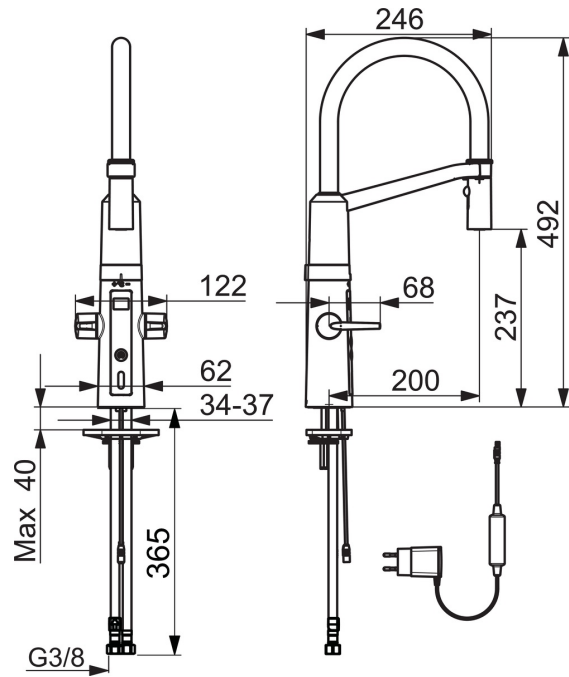

Reservedele

SP2728F

Navn	Kode	WS
01 Smudsfiltere	199257/2	704283430
02 Strømforsyning	601472V	745131988
03 Bæspændingssæt	158697	745131430
04 Plastplade til bæspænding, 100x60mm	158825	745131904
05 Omskifterenhed	601224V	745131977
06 Greb	601094/2	745131973
07 Keramisk topstykke, varm	601092V	745131972
08 Keramisk topstykke, kold	601091V	745131971
09 Paknings sæt	601072V	745131970
10 Temperatur reguleringsdel	1003246V	704283514
11 Luftblander Forkromet	1000972V	745131495
12 Bruser hoved Forkromet	1001321V	745131497
13 Høj tud Forkromet	1002660V	745131493
14 Bæspændingsdel	1001323V	745131494