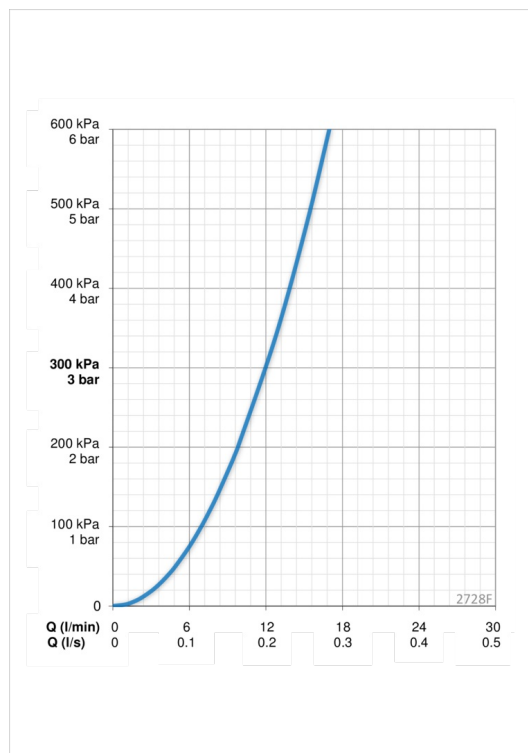

Typegodkendelse

KIWA SE	1628