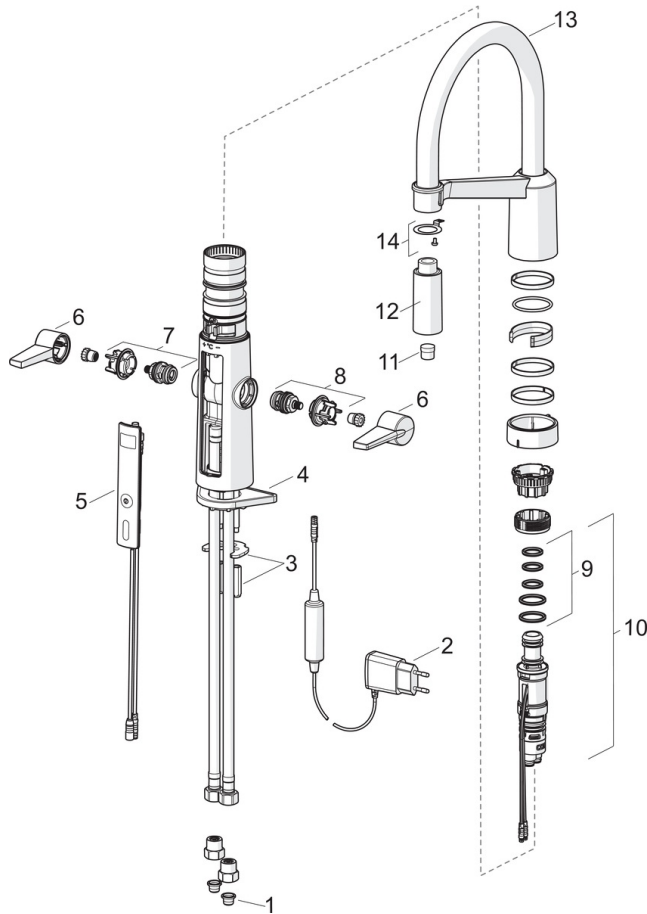

SP2728F

Navn	Kode	WS
01 Smudsfiltere	199257/2	704283430
02 Strømforsyning	601472V	745131988
03 Bæspændingssæt	158697	745131430
04 Plastplade til bæspænding, 100x60mm	158825	745131904
05 Omskifterenhed	601224V	745131977
06 Greb	601094/2	745131973
07 Keramisk topstykke, varm	601092V	745131972
08 Keramisk topstykke, kold	601091V	745131971
09 Paknings sæt	601072V	745131970
10 Temperatur reguleringsdel	1003246V	704283514
11 Luftblander Forkromet	1000972V	745131495
12 Bruser hoved Forkromet	1001321V	745131497
13 Høj tud Forkromet	1002660V	745131493
14 Bæspændingsdel	1001323V	745131494